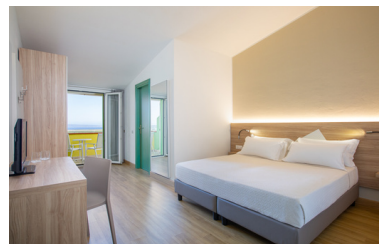

Specifiche Sale Meeting

Sala	Area m2	Dimesioni metri	Altezza metri	Palco residente	Ingressi Principale	Porta esterna	Capacità Massima	Platea	Banchi Scuola	Tavolo Unico	Ferro di Cavallo	Cocktail	Gala	Luce Naturale
Dune	152	16x9	3,20	■	1	■	180	160	60	39	47	164	110	Y
Is Arenas	126	14x10	3,20	■	1	■	150	130	50	33	39	136	100	Y
Candiani	30	11x5	3,20	■	1	■	35	28	13	8	9	■	■	Y